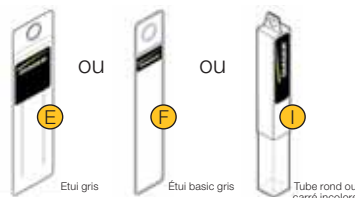

Ø	Lu	Lt	Ref.	Gencod	Qt.
L1200					
8	1160	1200	265D08L1200	33366000101708	1
10	1160	1200	265D10L1200	33366000101715	1