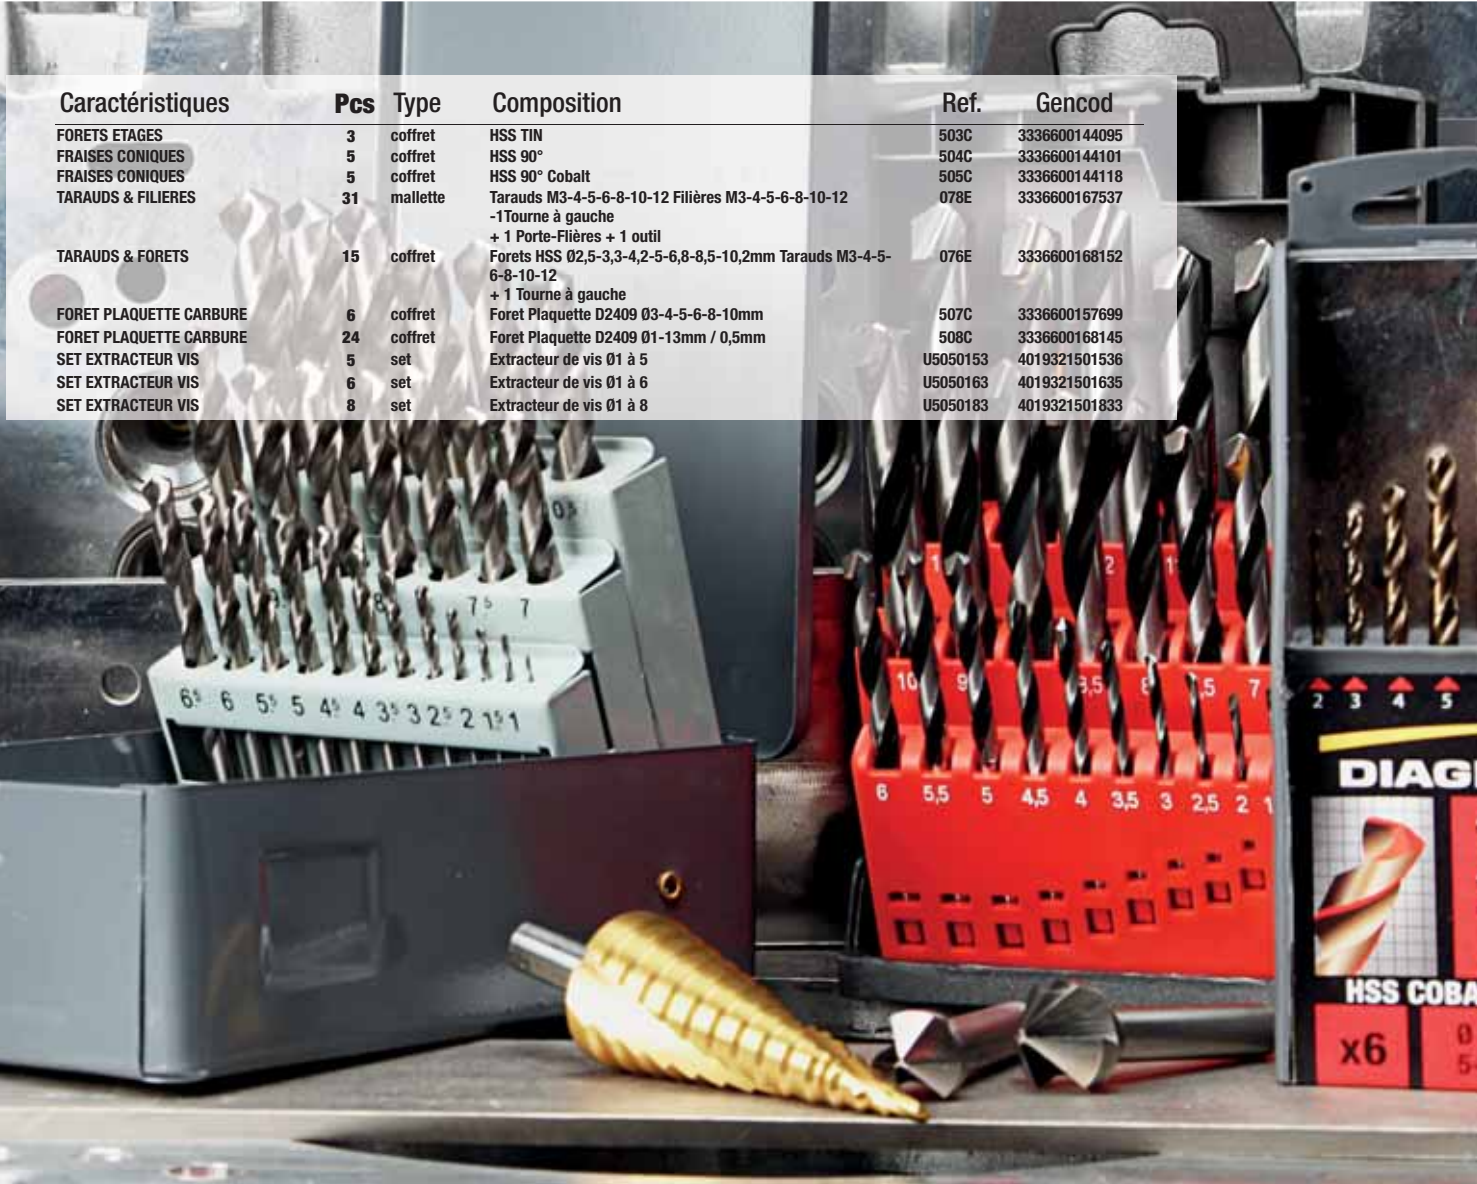

Caractéristiques	Pcs	Type	Composition	Ref.	Gencod
FORETS ETAGES	3	coffret	HSS TIN	503C	3336600144095
FRAISES CONIQUES	5	coffret	HSS 90°	504C	3336600144101
FRAISES CONIQUES	5	coffret	HSS 90° Cobalt	505C	3336600144118
TARAUDS & FILIERES	31	mallette	Tarauds M3-4-5-6-8-10-12 Filières M3-4-5-6-8-10-12 -1 Tourne à gauche + 1 Porte-Flières + 1 outil	078E	3336600167537
TARAUDS & FORETS	15	coffret	Forets HSS 02,5-3,3-4,2-5-6,8-8,5-10,2mm Tarauds M3-4-5-6-8-10-12 + 1 Tourne à gauche	076E	3336600168152
FORET PLAQUETTE CARBURE	6	coffret	Foret Plaquette D2409 03-4-5-6-8-10mm	507C	3336600157699
FORET PLAQUETTE CARBURE	24	coffret	Foret Plaquette D2409 01-13mm / 0,5mm	508C	3336600168145
SET EXTRACTEUR VIS	5	set	Extracteur de vis Ø1 à 5	U5050153	4019321501536
SET EXTRACTEUR VIS	6	set	Extracteur de vis Ø1 à 6	U5050163	4019321501635
SET EXTRACTEUR VIS	8	set	Extracteur de vis Ø1 à 8	U5050183	4019321501833